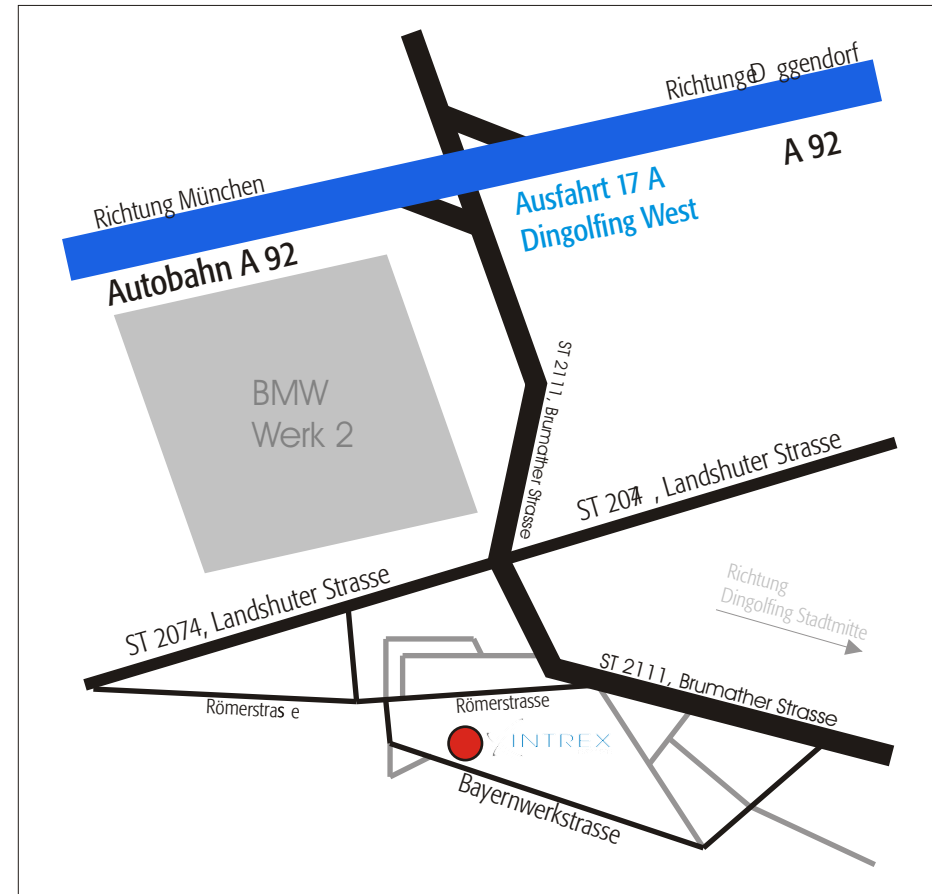

# Anfahrtsübersicht zu INTREX Systems

## Entfernungen:

Berlin - Dingolfing: 580 km  
 Frankfurt - Dingolfing: 400 km  
 Stuttgart - Dingolfing: 300 km  
 Nürnberg - Dingolfing: 190 km  
 Salzburg - Dingolfing: 150 km

München - Dingolfing: 100 km  
 Passau - Dingolfing: 100 km  
 Regensburg - Dingolfing: 80 km  
 Deggendorf - Dingolfing: 45 km  
 Landshut - Dingolfing: 30 km