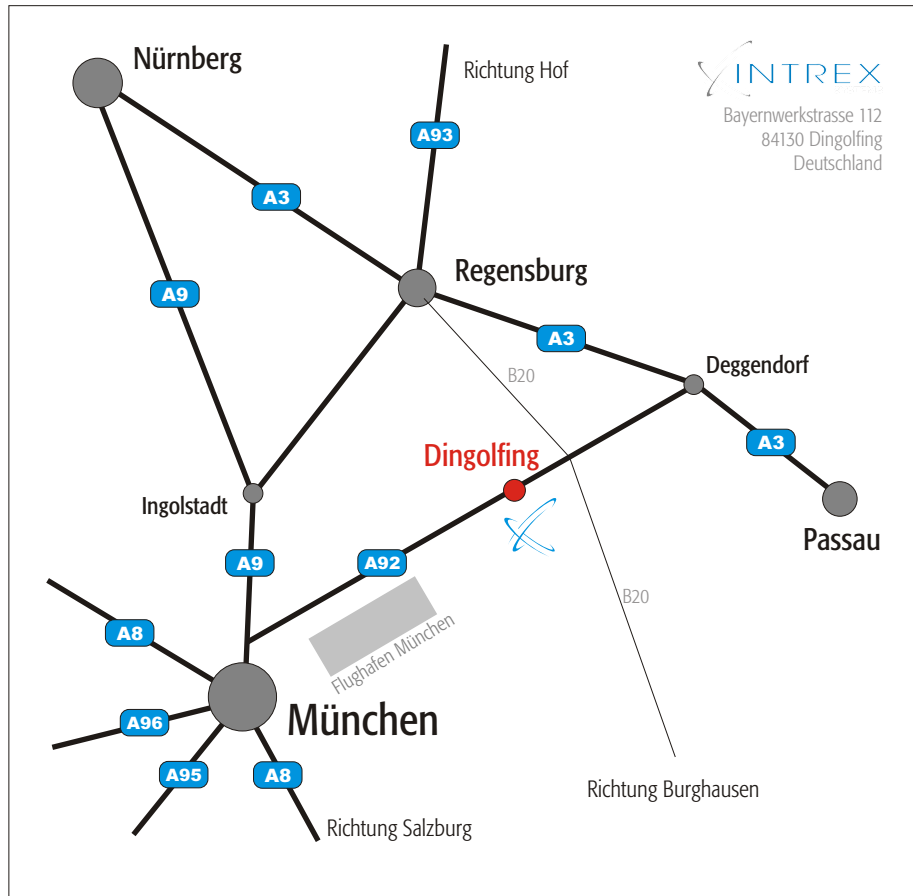

# Anfahrtsübersicht zu INTREX Systems

## Entfernungen:

Berlin - Dingolfing: 580 km  
 Frankfurt - Dingolfing: 400 km  
 Stuttgart - Dingolfing: 300 km  
 Nürnberg - Dingolfing: 190 km  
 Salzburg - Dingolfing: 150 km

München - Dingolfing: 100 km  
 Passau - Dingolfing: 100 km  
 Regensburg - Dingolfing: 80 km  
 Deggendorf - Dingolfing: 45 km  
 Landshut - Dingolfing: 30 km